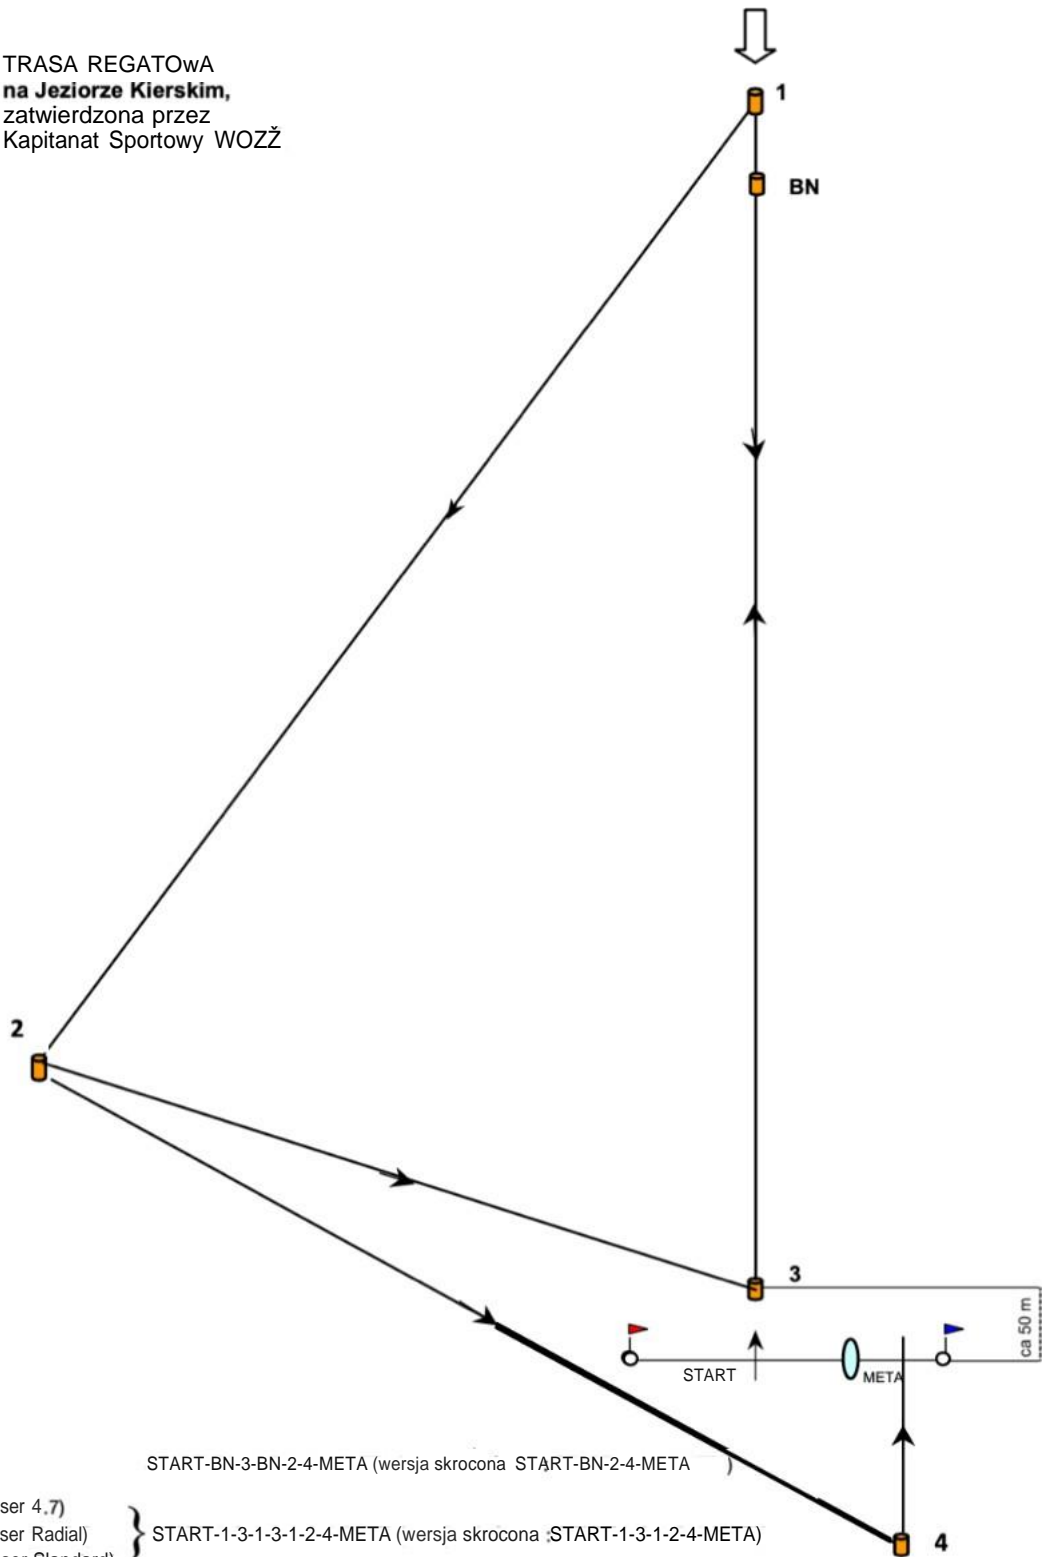

TRASA REGATOWA
na Jeziorze Kierskim,
 zatwierdzona przez
 Kapitanat Sportowy WOŻŻ

- | | |
|-------------------------|--|
| Optimist | START-BN-3-BN-2-4-META (wersja skrocona: START-BN-2-4-META) |
| ILCA 4 (Laser 4.7) | } START-1-3-1-3-1-2-4-META (wersja skrocona: START-1-3-1-2-4-META) |
| ILCA 6 (Laser Radial) | |
| ILCA 7 (Laser Slandard) | |
| Snipe, Europa, Finn | START-1-2-3-1-3-1-2-4-META (wersja skrocona: START-1-2-3-1-4-META) |
| 29er, Bic Techno | START-1-3-1-4-META |