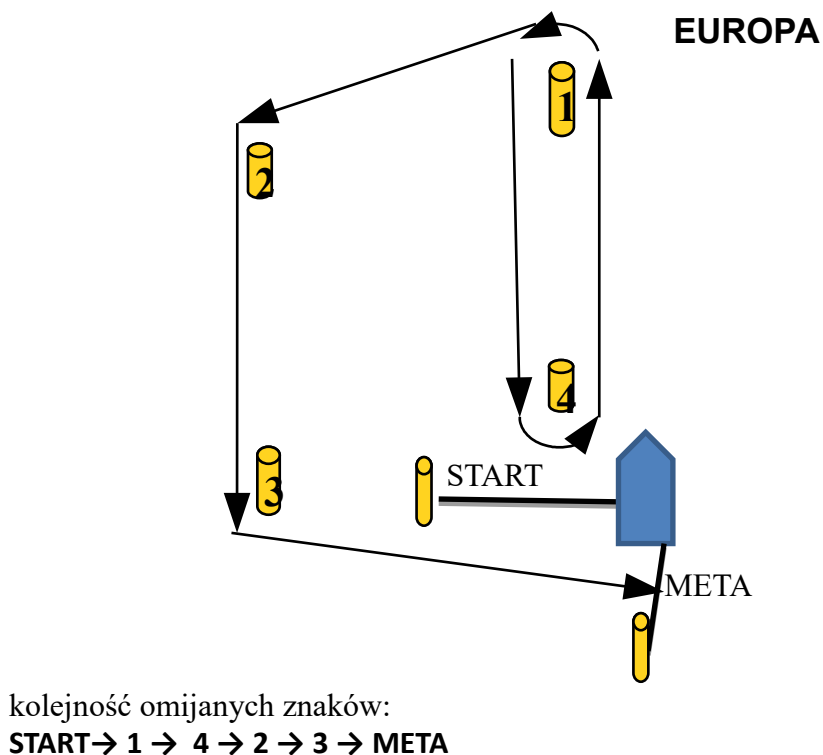

Regaty o Złocistego Cebularza 2023
Lublin, 23-24.09.2023

Załącznik nr 1 do IŻ – Trasy regat

Trasa 420, EUROPA - BETA

- Znakami trasy 1, 4, będą pneumatyczne boje czerwone sześciiany, 2,3 będą pneumatyczne boje żółte kule.
- Znakami startu będą: statek KR na prawym końcu i tyka z flagą pomarańczową na lewym końcu.
- Znakami mety będą: statek komisji regatowej na lewym końcu i tyczka z flagą niebieską na prawym końcu.

PRZYBLIŻONE POŁOŻENIE TRAS