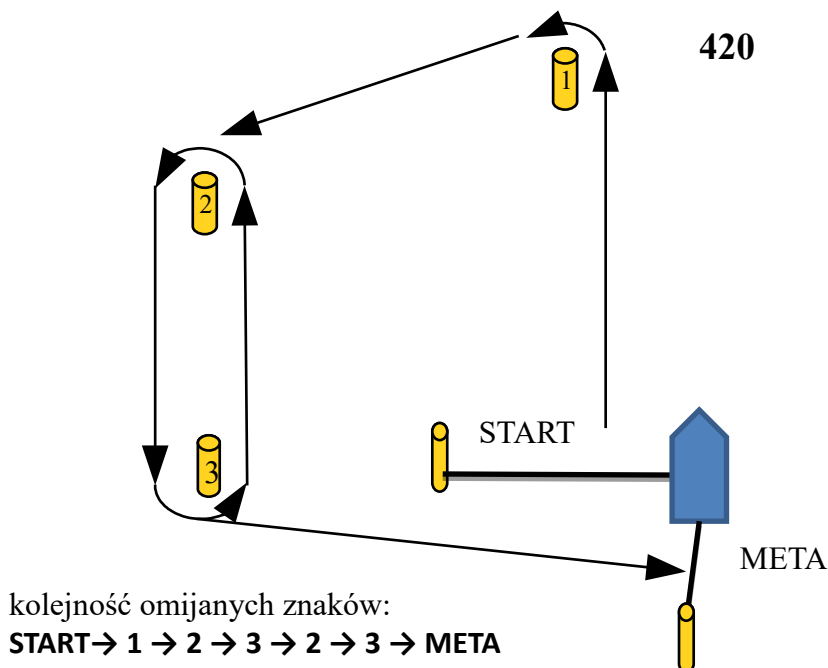

Regaty o Złocistego Cebularza 2023
Lublin, 23-24.09.2023

Załącznik nr 1 do IŻ – Trasy regat

Trasa 420, EUROPA - BETA

- Znakami trasy 1, 4, będą pneumatyczne boje czerwone sześciiany, 2,3 będą pneumatyczne boje żółte kule.
- Znakami startu będą: statek KR na prawym końcu i tyka z flagą pomarańczową na lewym końcu.
- Znakami mety będą: statek komisji regatowej na lewym końcu i tyczka z flagą niebieską na prawym końcu.

PRZYBLIŻONE POŁOŻENIE TRAS