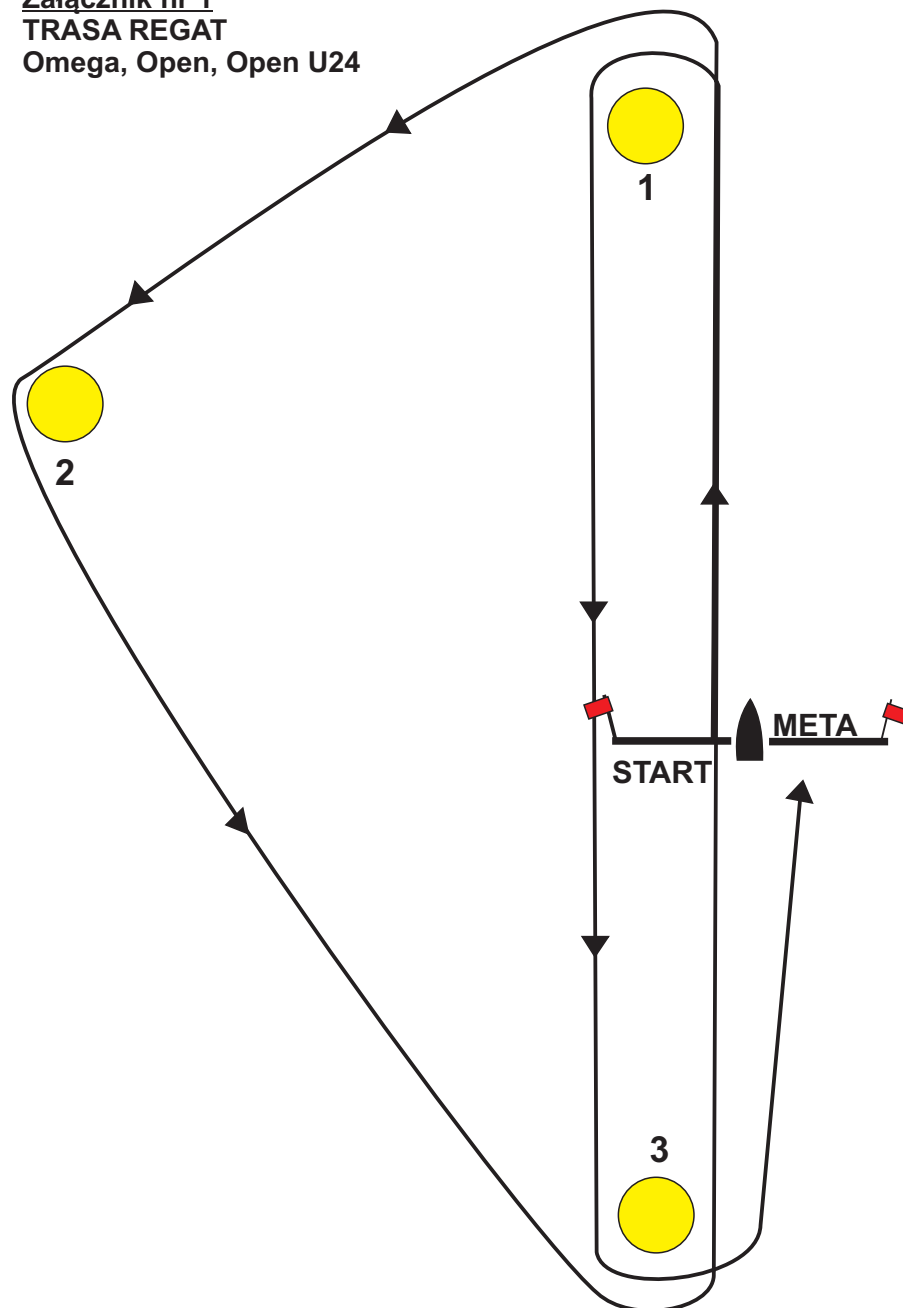

Załącznik nr 1
TRASA REGAT
UKS, Cadet

TRASA: START → 1 → 2 → 3 → 1 → 3 → META

TRASA SKRÓCONA: START → 1 → 2 → 3 → META

Załącznik nr 1
TRASA REGAT
Omega, Open, Open U24

TRASA: START → 1 → 2 → 3 → 1 → 3 → META

TRASA SKRÓCONA: START → 1 → 2 → 3 → META