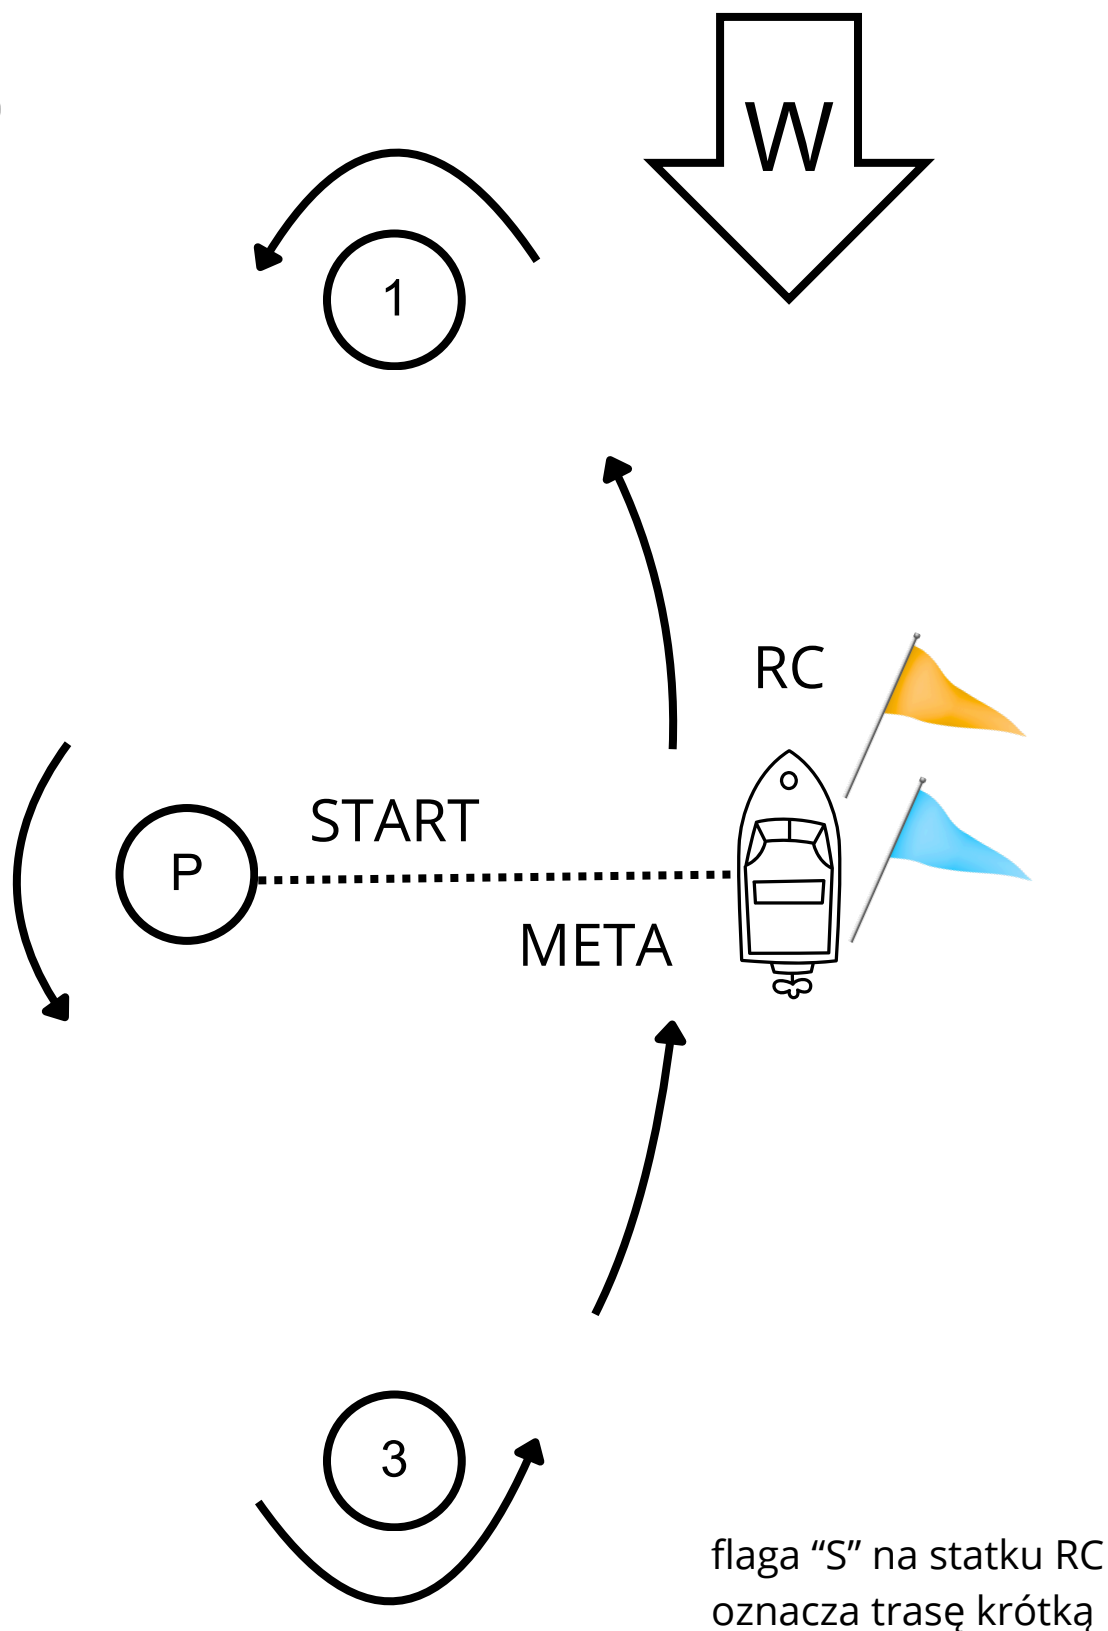

UD

OPIS TRASY

Linia startu/mety jest przeszkodą

krótka: START - 1 - 3 - 1 - 3 - META

2 LAPS

długa: START - 1 - 3 - 1 - 3 - 1 - 3 - META

3 LAPS

TW1

OPIS TRASY

krótka: START - 1 - 2 - 3 - META

1 LAP

długa: START - 1 - 2 - 3 - 1 - 2 - 3 - META

2 LAPS

TW2

flaga "S" na statku RC
oznacza trasę krótką

OPIS TRASY

długa: START - 1 - 2 - 1 - 2 - 3 - META 1 LAP

krótka: START - 1 - 2 - 3 - META 1 LAP