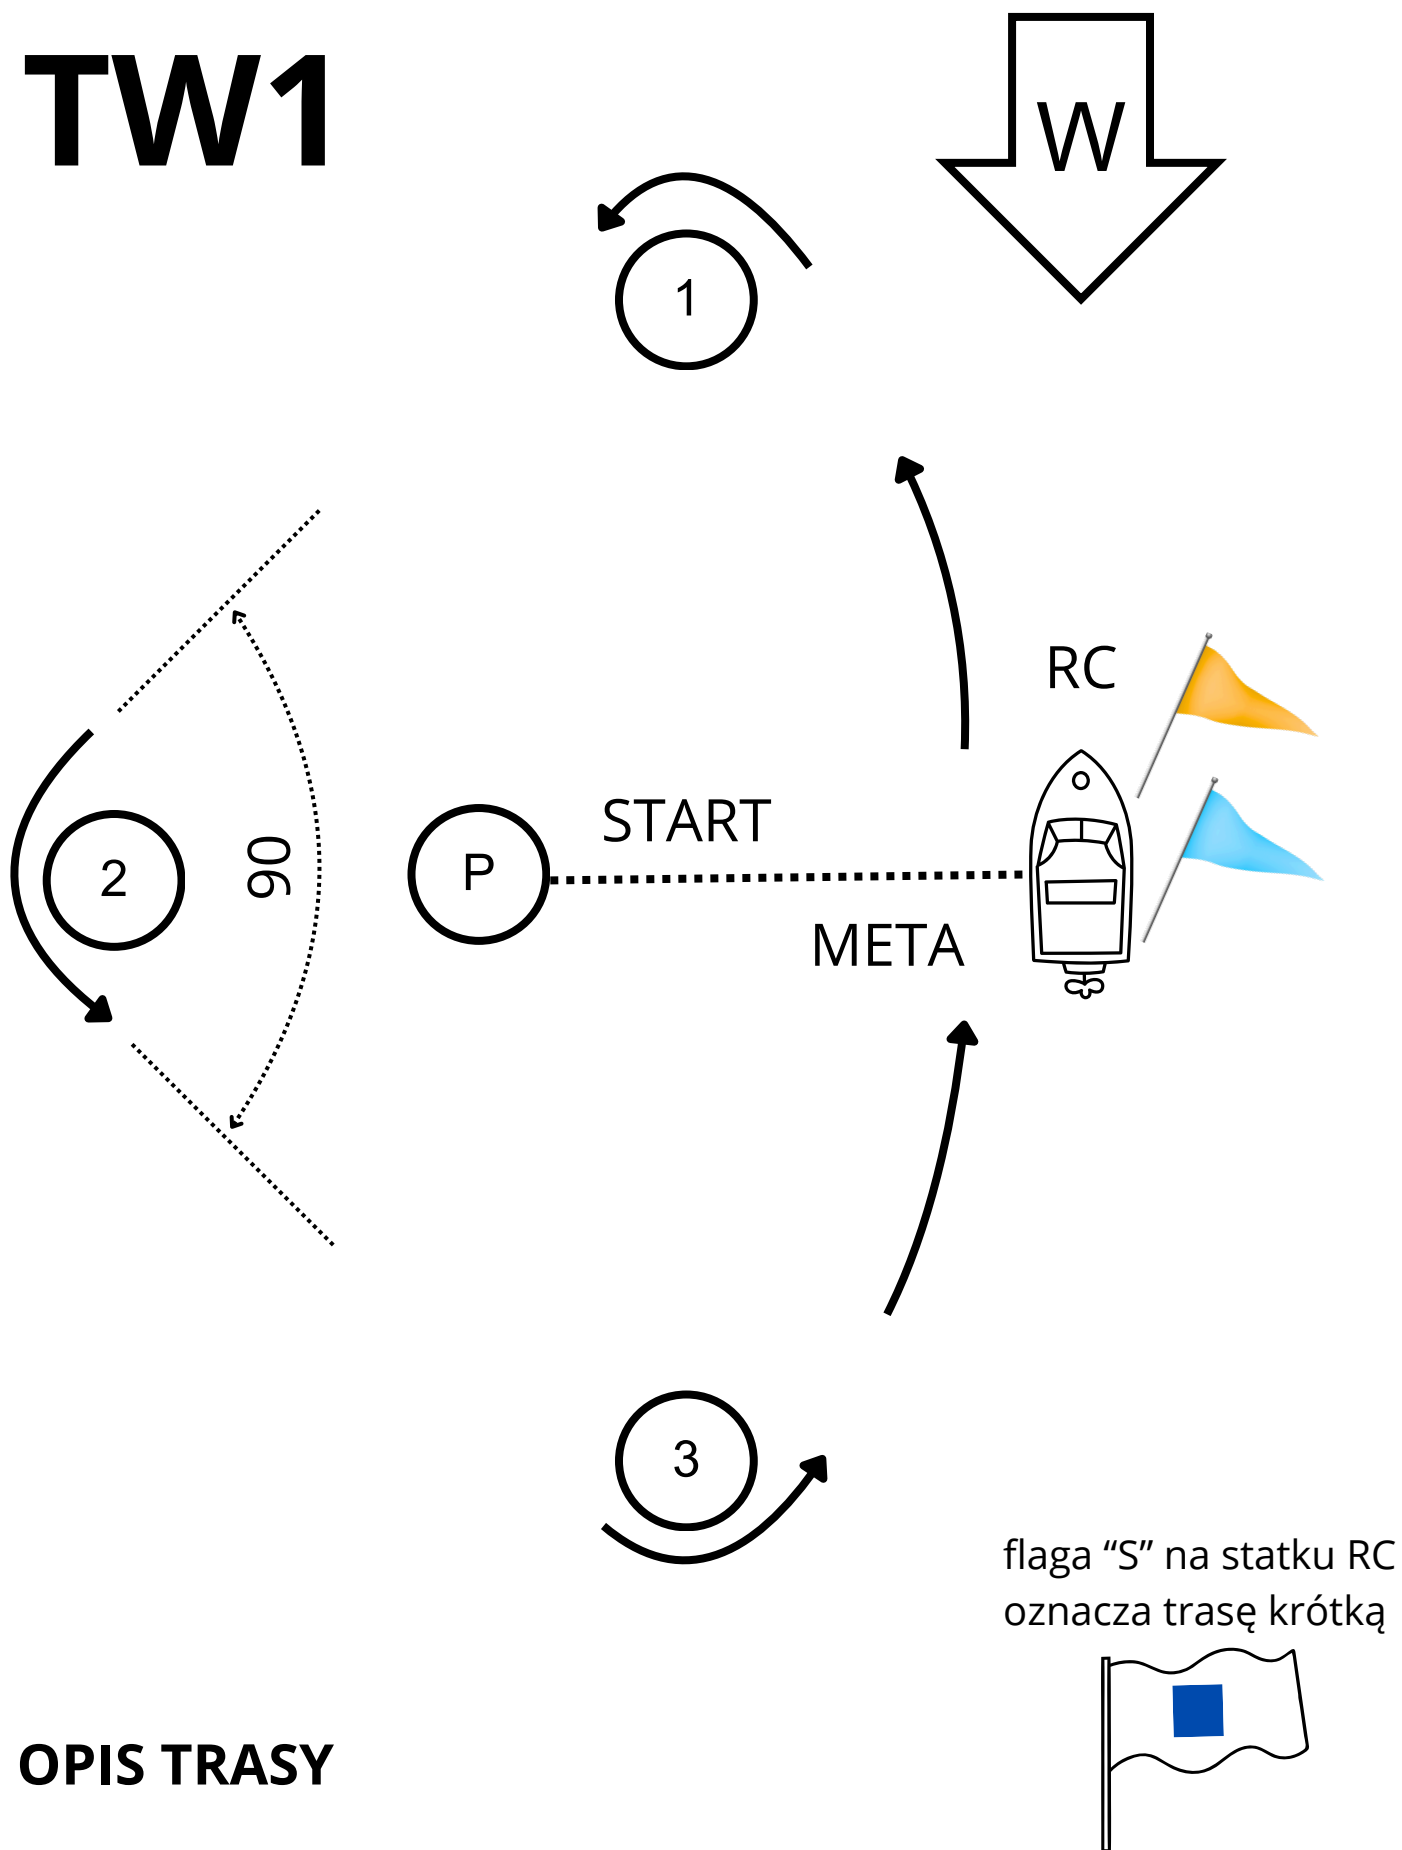

UD

OPIS TRASY

Linia startu/mety jest przeszkodą

krótka: START - 1 - 3 - 1 - 3 - META

2 LAPS

długa: START - 1 - 3 - 1 - 3 - 1 - 3 - META

3 LAPS

TW1

OPIS TRASY

krótka: START - 1 - 2 - 3 - META

1 LAP

długa: START - 1 - 2 - 3 - 1 - 2 - 3 - META

2 LAPS

TW2

flaga "S" na statku RC
oznacza trasę krótką

OPIS TRASY

długa: START - 1 - 2 - 1 - 2 - 3 - META 1 LAP

krótka: START - 1 - 2 - 3 - META 1 LAP