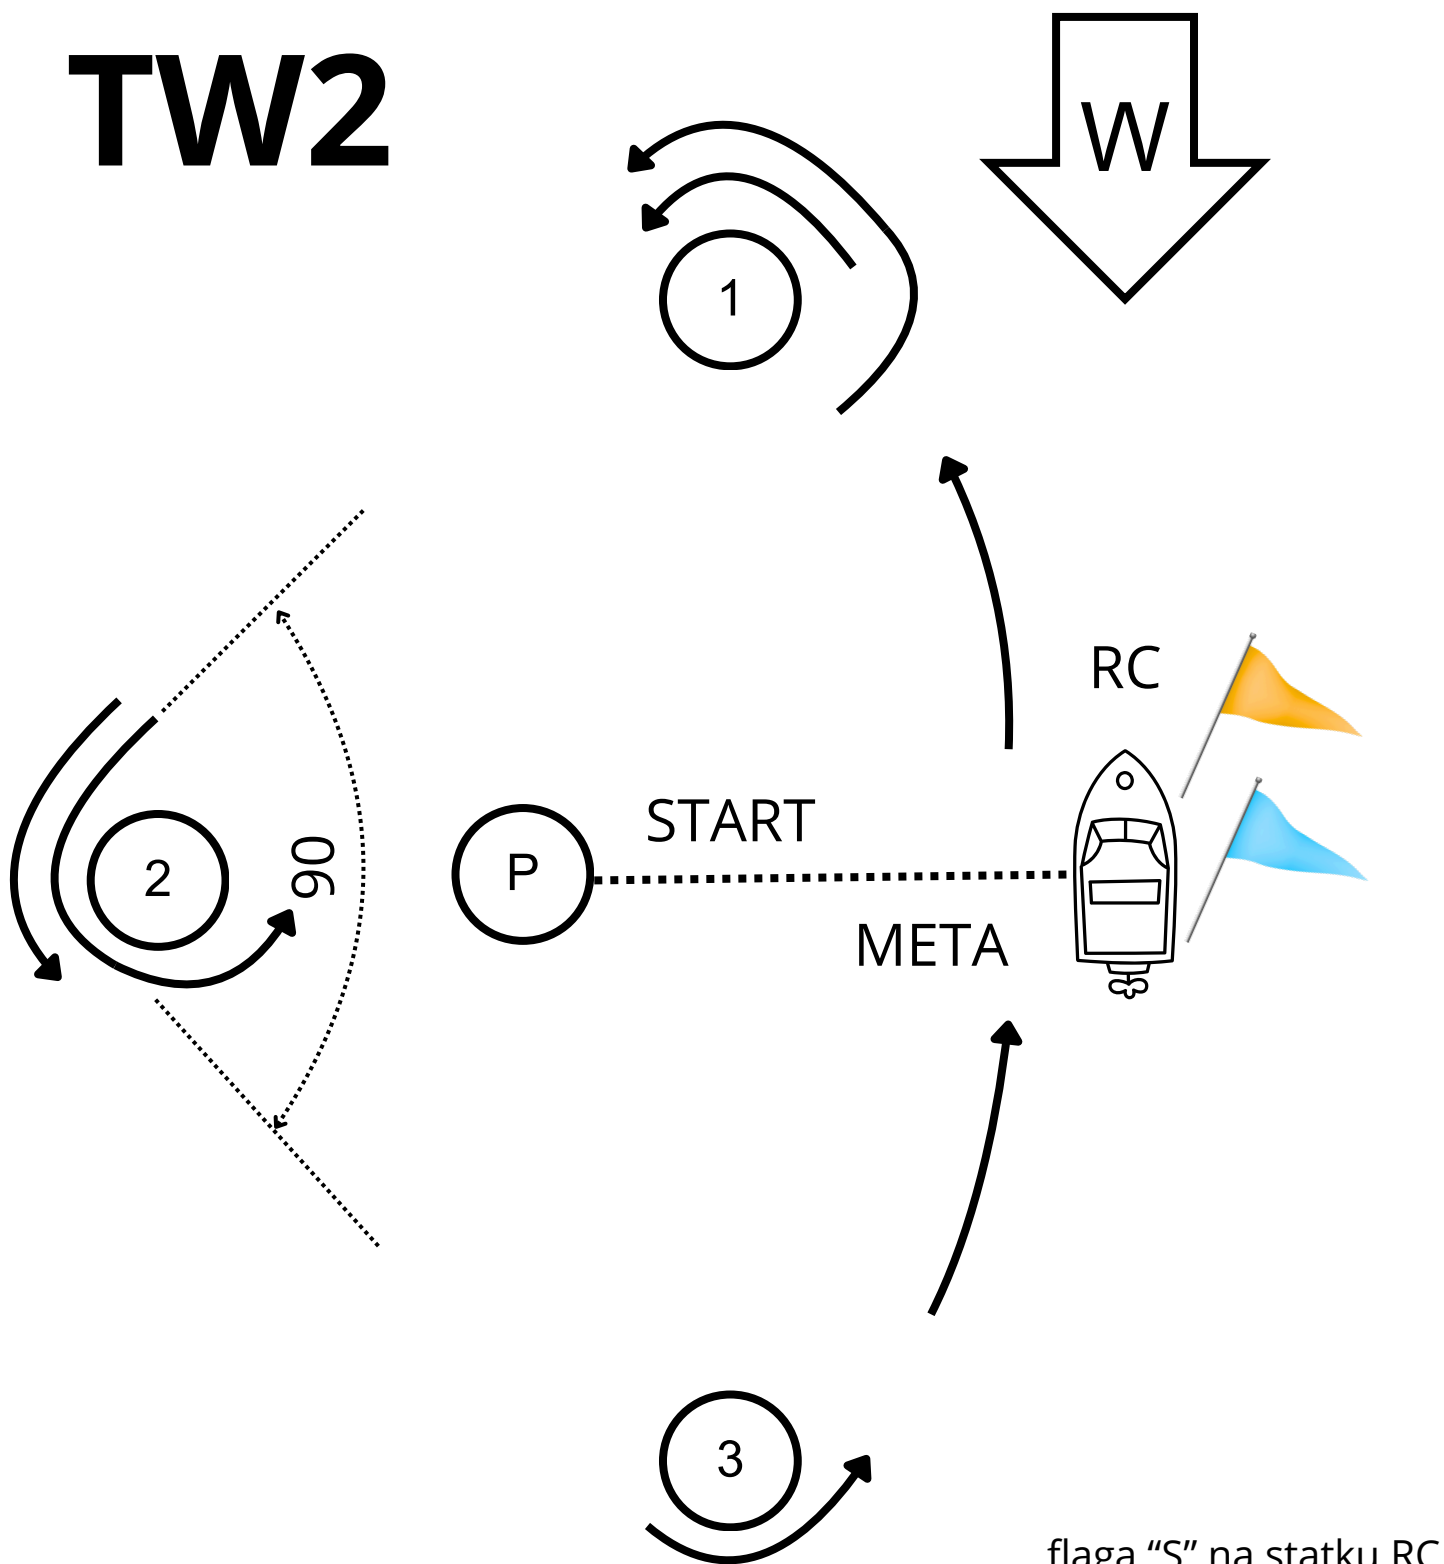

UD

OPIS TRASY

Linia startu/mety jest przeszkodą

krótka: START - 1 - 3 - 1 - 3 - META

2 LAPS

długa: START - 1 - 3 - 1 - 3 - 1 - 3 - META

3 LAPS

TW1

OPIS TRASY

krótka: START - 1 - 2 - 3 - META

1 LAP

długa: START - 1 - 2 - 3 - 1 - 2 - 3 - META

2 LAPS

TW2

flaga "S" na statku RC
oznacza trasę krótką

OPIS TRASY

długa: START - 1 - 2 - 1 - 2 - 3 - META 1 LAP

krótka: START - 1 - 2 - 3 - META 1 LAP