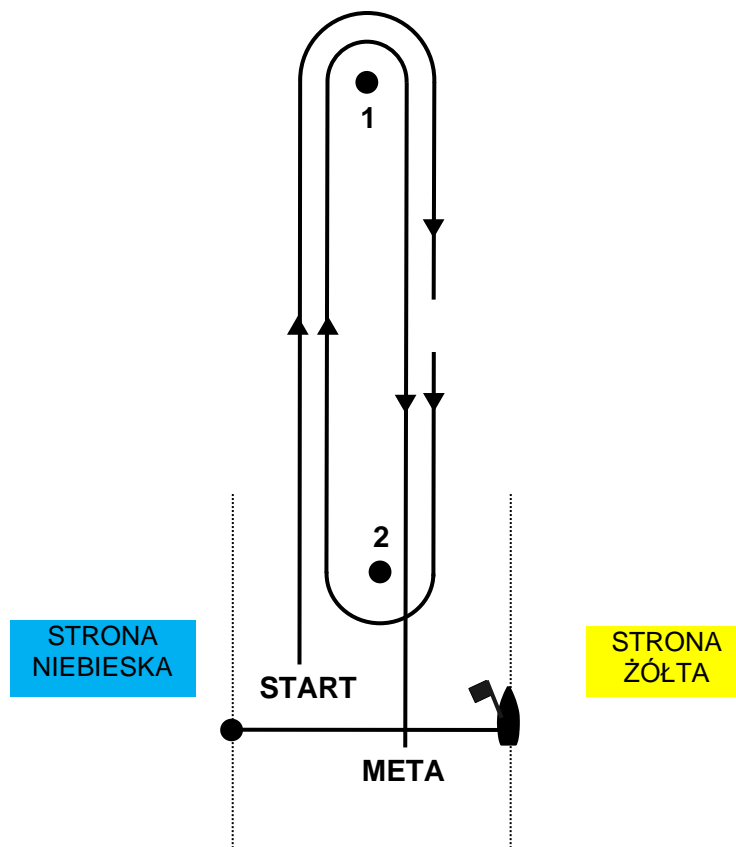

**MECZOWE MISTRZOSTWA
POLSKIEGO STOWARZYSZENIA KLASY LASER
Kraków, 14-16.10.2022 r.**

ZAŁĄCZNIK nr 1 do IŻ

TRASA REGAT

Trasa prawoskrętna; START – 1 – 2 – 1 - META

SĘDZIA GŁÓWNY
Tomasz Uchański

Partnerzy regat: