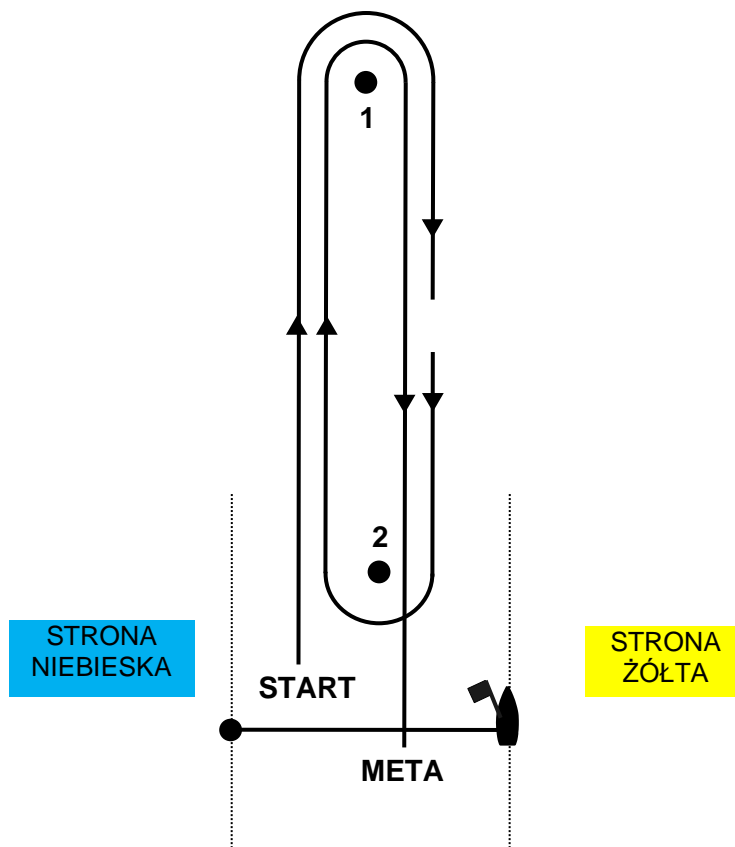

**MECZOWE MISTRZOSTWA
POLSKIEGO STOWARZYSZENIA KLASY LASER
Kraków, 11-13.10.2024 r.**

ZAŁĄCZNIK nr 1 do IŻ

TRASA REGAT

Trasa prawoskrętna; START – 1 – 2 – 1 - META

SĘDZIA GŁÓWNY
Tomasz Uchański

Partnerzy regat: