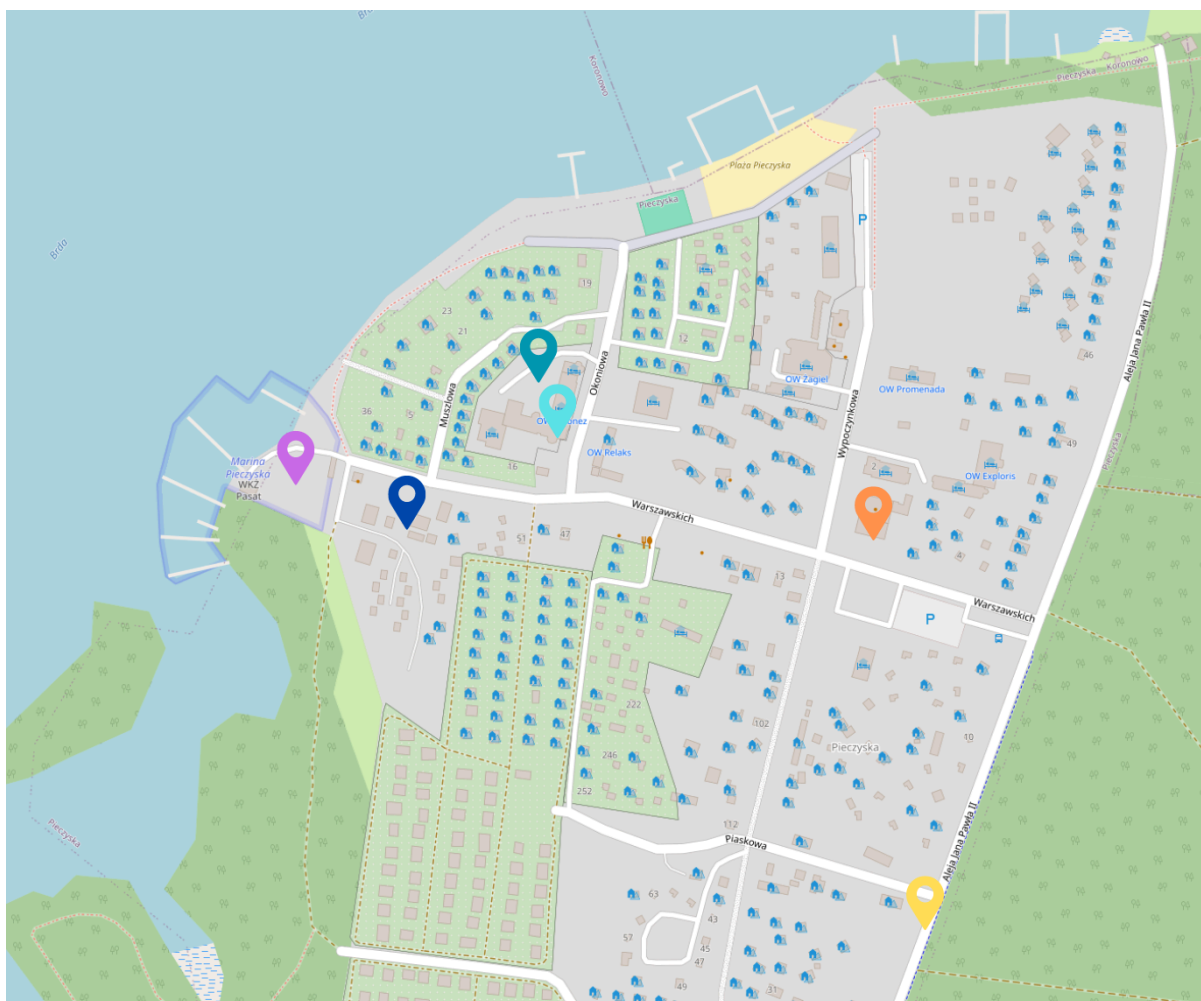

Mapa Pieczysk

Legenda:

-  Droga wjazdowa
-  Parking przyczep/aut
-  Biuro regat / parking łódek
-  OW Polonez / śniadania
-  OŻ PTTK Pasat / wodowanie łódek
-  Sklep spożywczy

Plan dla przyjezdnych

Twój plan przyjazdu:

- 1 Rozpakuj łódkę
- 2 Odstaw przyczepę i auto
- 3 Zamelduj się w hotelu

Nawigacja

W nawigacji wpisz adres

Warszawskich 67, 86-010 Koronowo

lub zeskanuj kod QR:

Kontakt, dodatkowe info, zapytania

Dołącz do grupy na WhatsApp, gdzie będziemy podawać bieżące informacje przed i w trakcie trwania regat