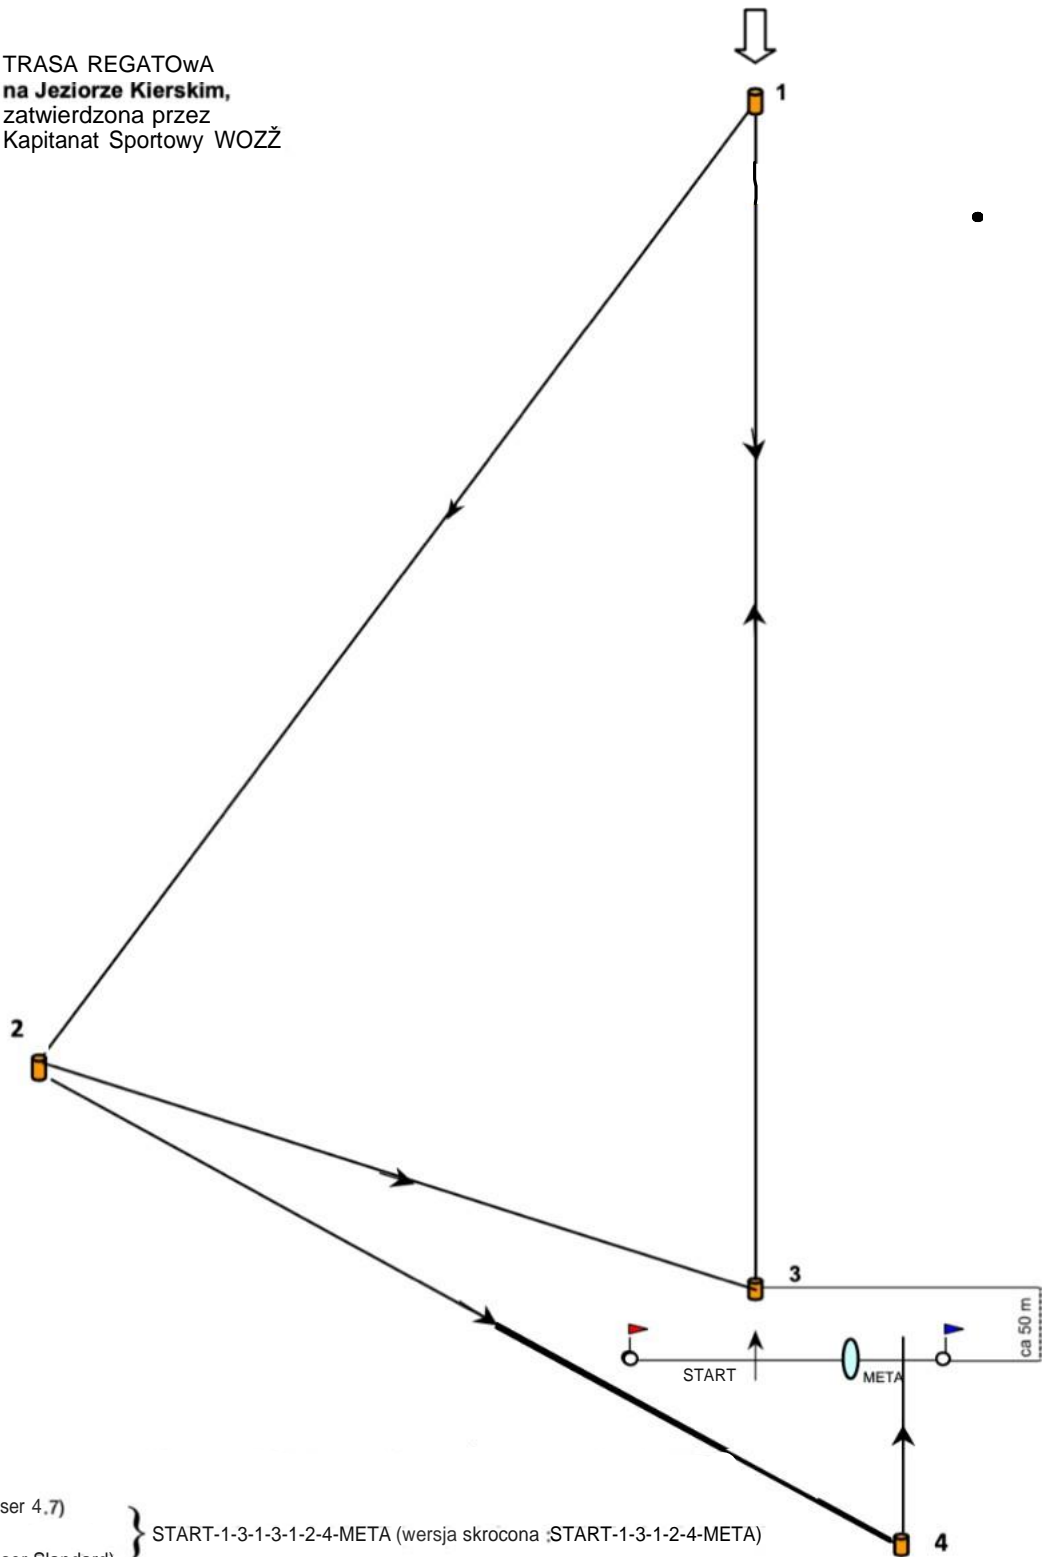

TRASA REGATOWA  
**na Jeziorze Kierskim,**  
 zatwierdzona przez  
 Kapitanat Sportowy WOŻŻ

ILCA 4 (Laser 4.7)

ILCA 7 (Laser Standard)

Snipe,

} START-1-3-1-3-1-2-4-META (wersja skrocona :START-1-3-1-2-4-META)

START-1-2-3-1-3-1-2-4-META (wersja skrocona: START-1-2-3-1-4-META)